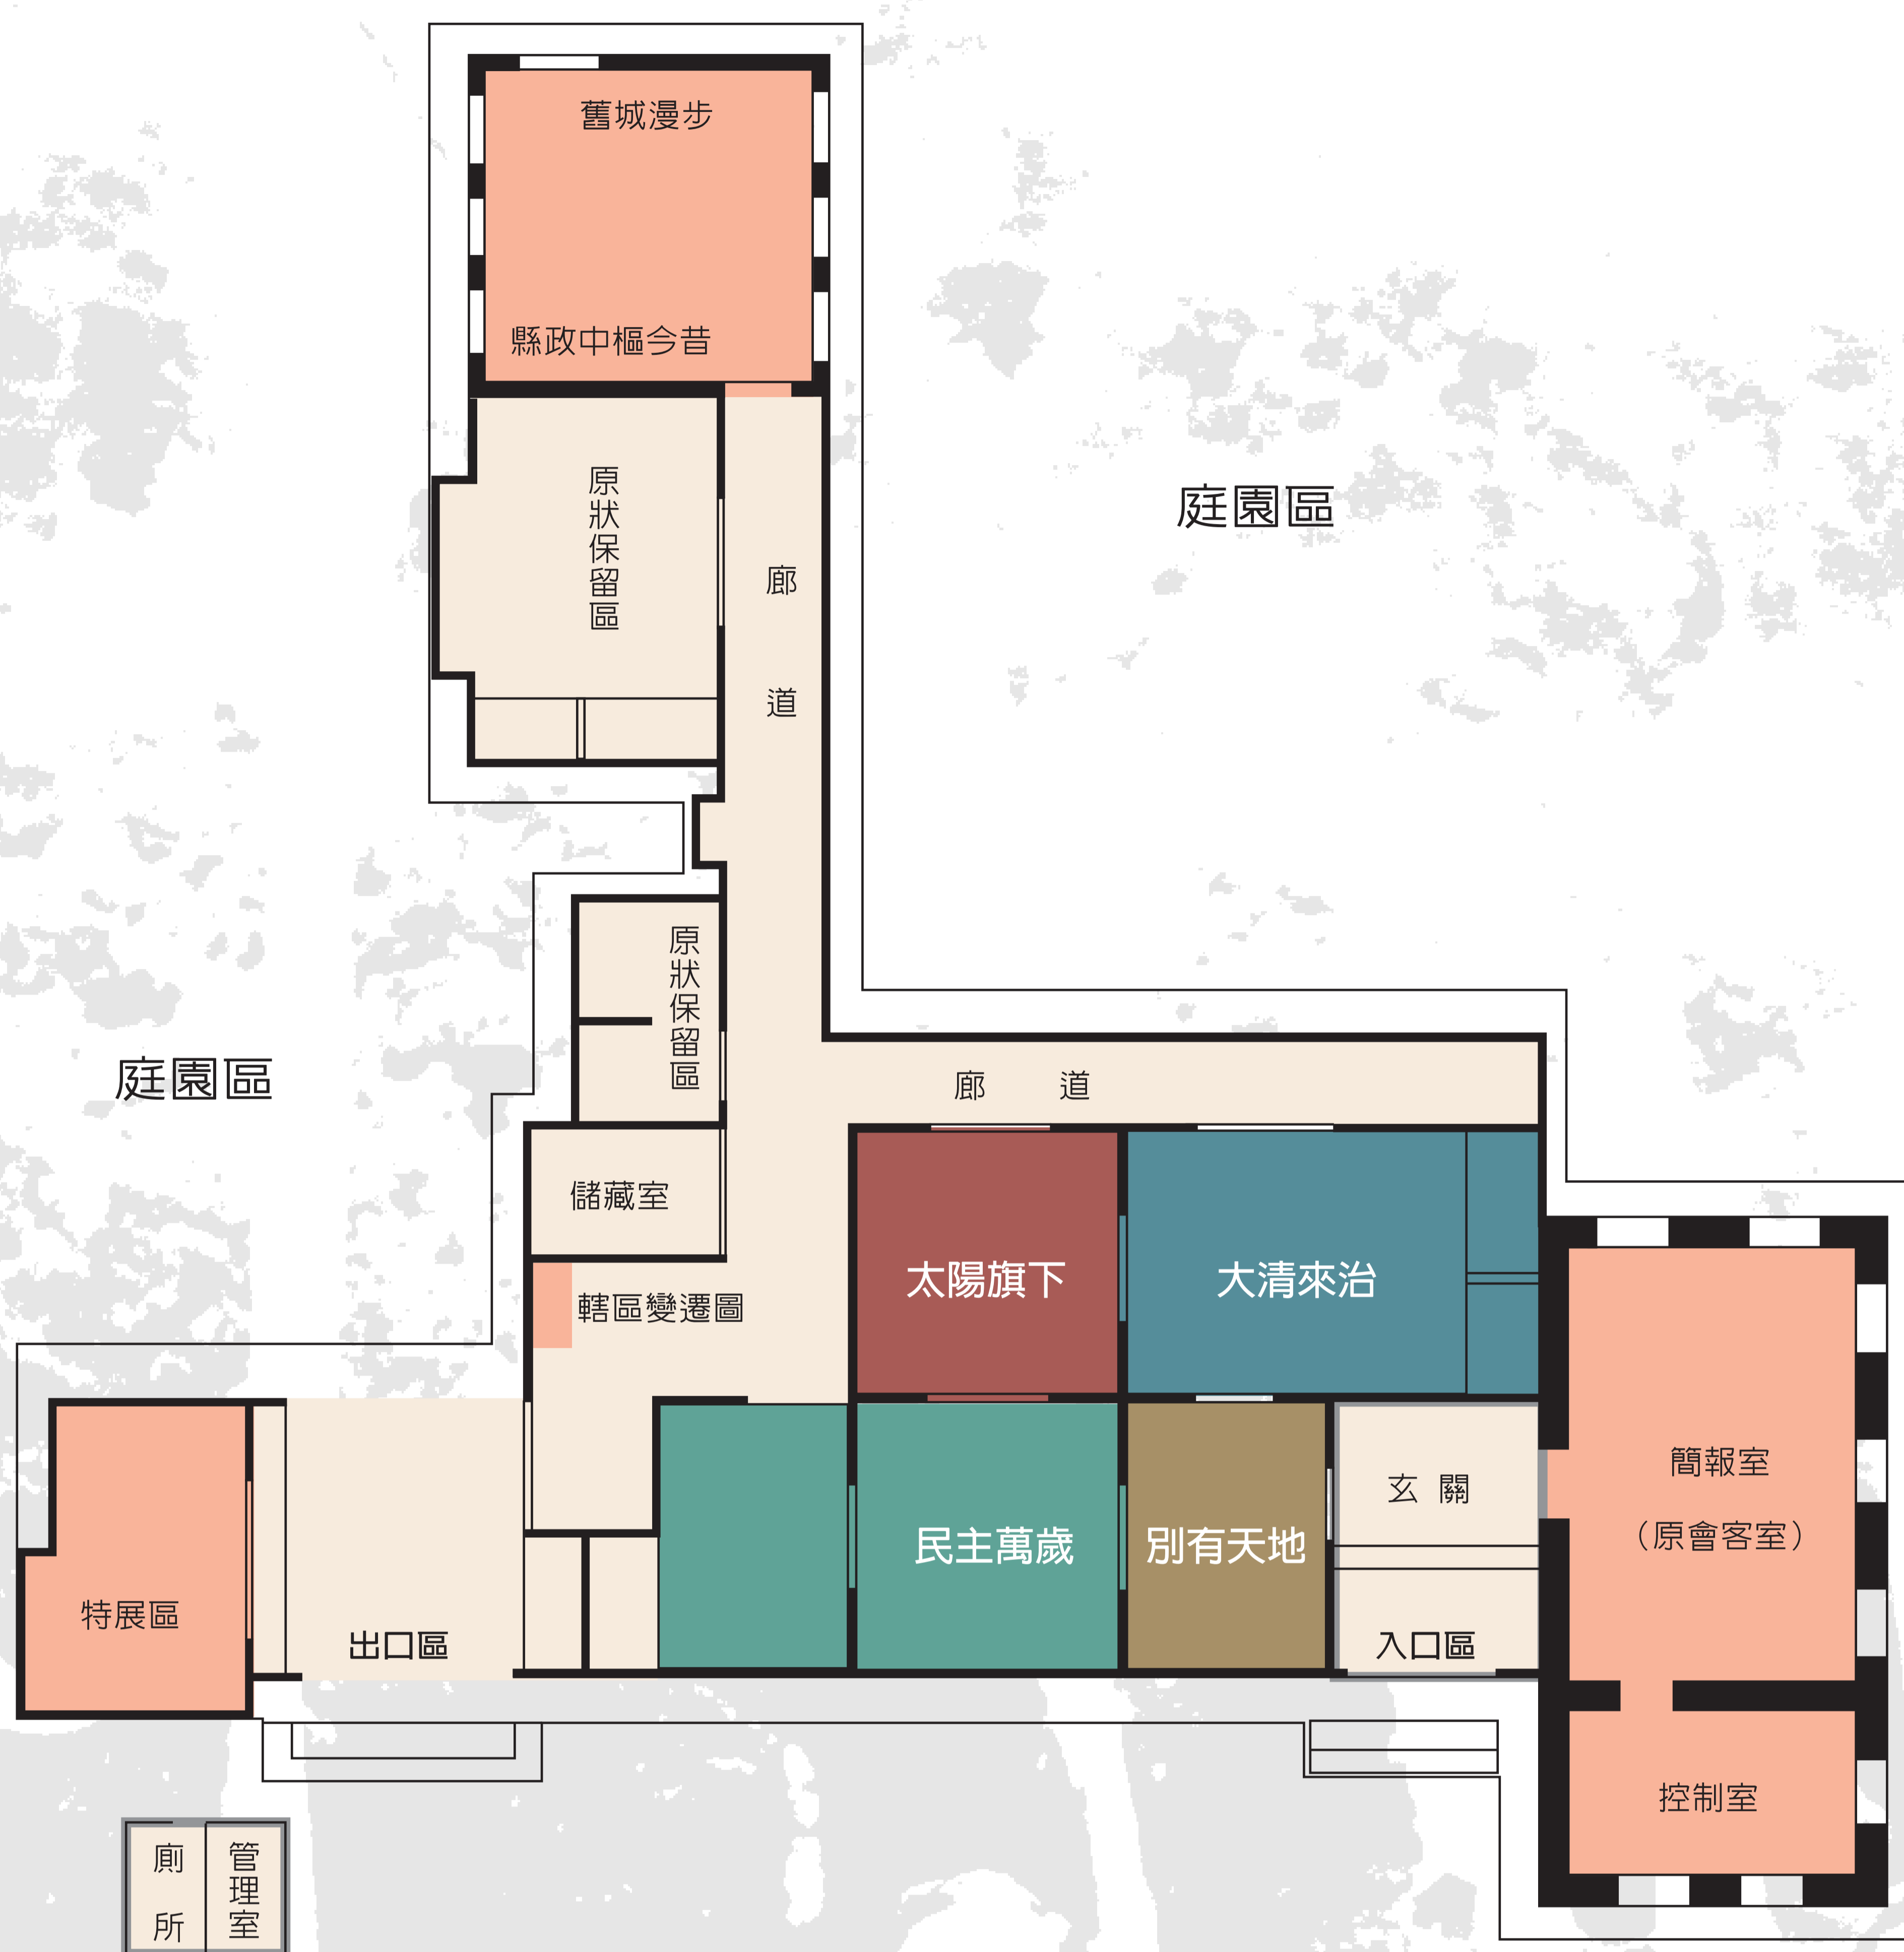

# 宜蘭設治紀念館展區配置圖

## 宜蘭設治紀念館參觀注意事項

### 一、開放時間

- ◆開放時間：每天上午9時至12時，下午1時至5時。
- ◆休館日：週一、月底、四大民俗節日。

### 二、配合事項

- ◆請換穿拖鞋，再入內參觀。
- ◆7歲以下幼童，請家長陪同。
- ◆珍惜展品，請勿觸摸。
- ◆輕聲細語，切勿跑跳嬉鬧。
- ◆請勿吃零食，飲料及抽煙。
- ◆非經本館同意，請勿攝影。